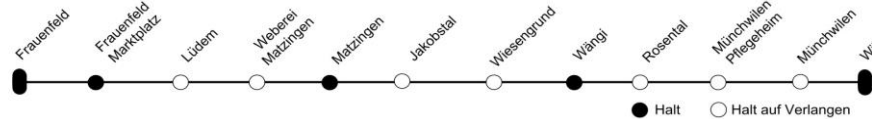

Abfahrt Bahnhof Jakobstal

Frauenfeld-Wil-Bahn **fwb**

gültig vom 09. Dezember 2018 bis 14. Dezember 2019

04 00 - 05 59

Zeit	nach
Ⓐ 4 37	S15 Frauenfeld
✕ 5 25	S15 Frauenfeld
Ⓐ 5 31	S15 Wil
5 55	S15 Frauenfeld

11 00 - 11 59

Zeit	nach
11 01	S15 Wil
11 25	S15 Frauenfeld
11 31	S15 Wil
11 55	S15 Frauenfeld

17 00 - 17 59

Zeit	nach
17 01	S15 Wil
17 25	S15 Frauenfeld
17 31	S15 Wil
17 55	S15 Frauenfeld

23 00 - 23 59

Zeit	nach
23 01	S15 Wil
23 25	S15 Frauenfeld
23 31	S15 Wil

06 00 - 06 59

Zeit	nach
✕ 6 01	S15 Wil
6 25	S15 Frauenfeld
6 31	S15 Wil
6 55	S15 Frauenfeld

12 00 - 12 59

Zeit	nach
12 01	S15 Wil
12 25	S15 Frauenfeld
12 31	S15 Wil
12 55	S15 Frauenfeld

18 00 - 18 59

Zeit	nach
18 01	S15 Wil
18 25	S15 Frauenfeld
18 31	S15 Wil
18 55	S15 Frauenfeld

00 00 - 01 59

Zeit	nach
0 01	S15 Wil
⌚ 0 33	S15 Frauenfeld
⌚ 1 03	S15 Wil
⌚ ⌚ 1 37	SN Frauenfeld

07 00 - 07 59

Zeit	nach
7 01	S15 Wil
7 25	S15 Frauenfeld
7 31	S15 Wil
7 55	S15 Frauenfeld

13 00 - 13 59

Zeit	nach
13 01	S15 Wil
13 25	S15 Frauenfeld
13 31	S15 Wil
13 55	S15 Frauenfeld

19 00 - 19 59

Zeit	nach
19 01	S15 Wil
19 25	S15 Frauenfeld
19 31	S15 Wil
19 55	S15 Frauenfeld

02 00 - 03 59

Zeit	nach
⌚ ⌚ 2 07	SN Wil
⌚ ⌚ 2 41	SN Frauenfeld
⌚ ⌚ 3 11	SN Wil

08 00 - 08 59

Zeit	nach
8 01	S15 Wil
8 25	S15 Frauenfeld
8 31	S15 Wil
8 55	S15 Frauenfeld

14 00 - 14 59

Zeit	nach
14 01	S15 Wil
14 25	S15 Frauenfeld
14 31	S15 Wil
14 55	S15 Frauenfeld

20 00 - 20 59

Zeit	nach
20 01	S15 Wil
20 25	S15 Frauenfeld
20 31	S15 Wil
20 55	S15 Frauenfeld

Information

Alle Züge Halt auf Verlangen

- Ⓢ **Selbstkontrolle**
  Kein Billetverkauf im Zug.
  Fahrgäste ohne gültigen Fahrausweis bezahlen einen besonderen Zuschlag.

9 00 - 9 59

Zeit	nach
9 01	S15 Wil
9 25	S15 Frauenfeld
9 31	S15 Wil
9 55	S15 Frauenfeld

15 00 - 15 59

Zeit	nach
15 01	S15 Wil
15 25	S15 Frauenfeld
15 31	S15 Wil
15 55	S15 Frauenfeld

21 00 - 21 59

Zeit	nach
21 01	S15 Wil
21 25	S15 Frauenfeld
21 31	S15 Wil
21 55	S15 Frauenfeld

Zeichenerklärung

- SN S-Bahn Nachtlinie Mit Zuschlag Ⓢ
- Ⓐ Montag - Freitag ohne allg. Feiertage
- ✕ Montag - Samstag ohne allg. Feiertage
- ⌚ Nächte Freitag/Samstag und Samstag/Sonntag, sowie Nächte 31 Dez/1 Jan, 18/19, 21/22 Apr, 30 Apr/1 Mai, 29/30, 30/31 Mai, 9/10 Jun, 31 Jul/1 Aug, 31 Okt/1 Nov;
- ⌚ mit Zuschlag

10 00 - 10 59

Zeit	nach
10 01	S15 Wil
10 25	S15 Frauenfeld
10 31	S15 Wil
10 55	S15 Frauenfeld

16 00 - 16 59

Zeit	nach
16 01	S15 Wil
16 25	S15 Frauenfeld
16 31	S15 Wil
16 55	S15 Frauenfeld

22 00 - 22 59

Zeit	nach
22 01	S15 Wil
22 25	S15 Frauenfeld
22 31	S15 Wil
22 55	S15 Frauenfeld

Allgemeine Feiertage sind: 1 und 2 Jan, Karfreitag, Ostermontag, Auffahrt, Pfingstmontag, 1 Aug, 25 und 26 Dez