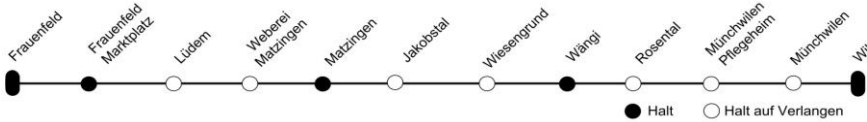

Abfahrt Bahnhof Frauenfeld FWB

Frauenfeld-Wil-Bahn **fwb**

gültig vom 09. Dezember 2018 bis 14. Dezember 2019

05 00 - 05 59

Zeit	nach	Gleis
Ⓐ 5 19	S15 Wil	11
✕ 5 49	S15 Wil	11

11 00 - 11 59

Zeit	nach	Gleis
11 19	S15 Wil	11
11 49	S15 Wil	11