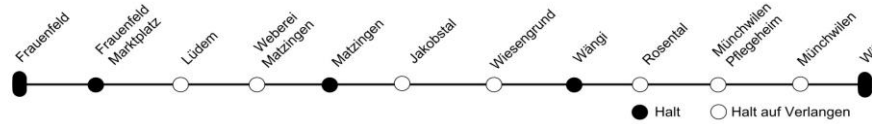

Abfahrt Bahnhof Lüdem

Frauenfeld-Wil-Bahn **fwb**

gültig vom 09. Dezember 2018 bis 14. Dezember 2019

04 00 - 05 59

Zeit	nach
Ⓐ 4 44	S15 Frauenfeld
Ⓐ 5 23	S15 Wil
✕ 5 32	S15 Frauenfeld
✕ 5 53	S15 Wil

11 00 - 11 59

Zeit	nach
11 02	S15 Frauenfeld
11 23	S15 Wil
11 32	S15 Frauenfeld
11 53	S15 Wil

17 00 - 17 59

Zeit	nach
17 02	S15 Frauenfeld
17 23	S15 Wil
17 32	S15 Frauenfeld
17 53	S15 Wil

23 00 - 23 59

Zeit	nach
23 02	S15 Frauenfeld
23 23	S15 Wil
23 32	S15 Frauenfeld
23 53	S15 Wil

06 00 - 06 59

Zeit	nach
6 02	S15 Frauenfeld
6 23	S15 Wil
6 32	S15 Frauenfeld
6 53	S15 Wil

12 00 - 12 59

Zeit	nach
12 02	S15 Frauenfeld
12 23	S15 Wil
12 32	S15 Frauenfeld
12 53	S15 Wil

18 00 - 18 59

Zeit	nach
18 02	S15 Frauenfeld
18 23	S15 Wil
18 32	S15 Frauenfeld
18 53	S15 Wil

00 00 - 01 59

Zeit	nach
⌚ 0 40	S15 Frauenfeld
⌚ 0 55	S15 Wil
⌚ ⌚ 1 44	SN Frauenfeld
⌚ ⌚ 1 59	SN Wil

07 00 - 07 59

Zeit	nach
7 02	S15 Frauenfeld
7 23	S15 Wil
7 32	S15 Frauenfeld
7 53	S15 Wil

13 00 - 13 59

Zeit	nach
13 02	S15 Frauenfeld
13 23	S15 Wil
13 32	S15 Frauenfeld
13 53	S15 Wil

19 00 - 19 59

Zeit	nach
19 02	S15 Frauenfeld
19 23	S15 Wil
19 32	S15 Frauenfeld
19 53	S15 Wil

02 00 - 03 59

Zeit	nach
⌚ ⌚ 2 48	SN Frauenfeld
⌚ ⌚ 3 03	SN Wil

08 00 - 08 59

Zeit	nach
8 02	S15 Frauenfeld
8 23	S15 Wil
8 32	S15 Frauenfeld
8 53	S15 Wil

14 00 - 14 59

Zeit	nach
14 02	S15 Frauenfeld
14 23	S15 Wil
14 32	S15 Frauenfeld
14 53	S15 Wil

20 00 - 20 59

Zeit	nach
20 02	S15 Frauenfeld
20 23	S15 Wil
20 32	S15 Frauenfeld
20 53	S15 Wil

Information

Alle Züge Halt auf Verlangen

Ⓢ **Selbstkontrolle**
Kein Billetverkauf im Zug.
Fahrgäste ohne gültigen Fahrausweis bezahlen einen besonderen Zuschlag.

9 00 - 9 59

Zeit	nach
9 02	S15 Frauenfeld
9 23	S15 Wil
9 32	S15 Frauenfeld
9 53	S15 Wil

15 00 - 15 59

Zeit	nach
15 02	S15 Frauenfeld
15 23	S15 Wil
15 32	S15 Frauenfeld
15 53	S15 Wil

21 00 - 21 59

Zeit	nach
21 02	S15 Frauenfeld
21 23	S15 Wil
21 32	S15 Frauenfeld
21 53	S15 Wil

Zeichenerklärung

SN S-Bahn Nachtlinie Mit Zuschlag Ⓢ

Ⓐ Montag - Freitag ohne allg. Feiertage

✕ Montag - Samstag ohne allg. Feiertage

⌚ Nächte Freitag/Samstag und Samstag/Sonntag, sowie Nächte 31 Dez/1 Jan, 18/19, 21/22 Apr, 30 Apr/1 Mai, 29/30, 30/31 Mai, 9/10 Jun, 31 Jul/1 Aug, 31 Okt/1 Nov;

⌚ mit Zuschlag

Allgemeine Feiertage sind: 1 und 2 Jan, Karfreitag, Ostermontag, Auffahrt, Pfingstmontag, 1 Aug, 25 und 26 Dez

10 00 - 10 59

Zeit	nach
10 02	S15 Frauenfeld
10 23	S15 Wil
10 32	S15 Frauenfeld
10 53	S15 Wil

16 00 - 16 59

Zeit	nach
16 02	S15 Frauenfeld
16 23	S15 Wil
16 32	S15 Frauenfeld
16 53	S15 Wil

22 00 - 22 59

Zeit	nach
22 02	S15 Frauenfeld
22 23	S15 Wil
22 32	S15 Frauenfeld
22 53	S15 Wil