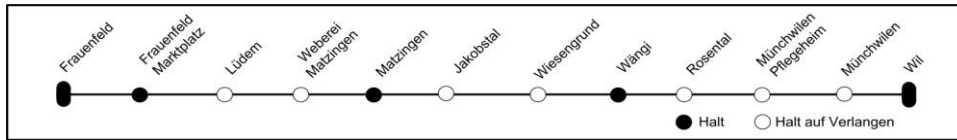

Allgemeine Feiertage sind: 1 und 2 Jan, Karfreitag, Ostermontag, Auffahrt, Pfingstmontag, 1 Aug, 25 und 26 Dez

Abfahrt Bahnhof Münchwilen

gültig vom 09. Dezember 2018 bis 14. Dezember 2019

04 00 - 05 59

Zeit	nach
Ⓐ 4 28 S15	Frauenfeld
✕ 5 15 S15	Frauenfeld
Ⓐ 5 40 S15	Wil
5 45 S15	Frauenfeld