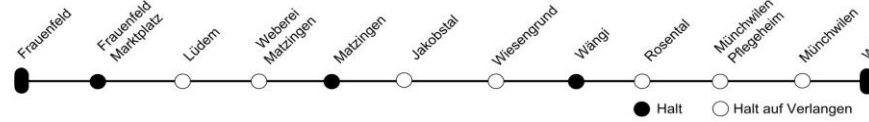

Abfahrt Bahnhof Wiesengrund

Frauenfeld-Wil-Bahn **fwb**

gültig vom 09. Dezember 2018 bis 14. Dezember 2019

04 00 - 05 59

Zeit	nach
Ⓐ 4 36 S15	Frauenfeld
✕ 5 24 S15	Frauenfeld
Ⓐ 5 32 S15	Wil
5 54 S15	Frauenfeld

11 00 - 11 59

Zeit	nach
11 02 S15	Wil
11 24 S15	Frauenfeld
11 32 S15	Wil
11 54 S15	Frauenfeld

17 00 - 17 59

Zeit	nach
17 02 S15	Wil
17 24 S15	Frauenfeld
17 32 S15	Wil
17 54 S15	Frauenfeld

23 00 - 23 59

Zeit	nach
23 02 S15	Wil
23 24 S15	Frauenfeld
23 32 S15	Wil

06 00 - 06 59

Zeit	nach
✕ 6 02 S15	Wil
6 24 S15	Frauenfeld
6 32 S15	Wil
6 54 S15	Frauenfeld

12 00 - 12 59

Zeit	nach
12 02 S15	Wil
12 24 S15	Frauenfeld
12 32 S15	Wil
12 54 S15	Frauenfeld

18 00 - 18 59

Zeit	nach
18 02 S15	Wil
18 24 S15	Frauenfeld
18 32 S15	Wil
18 54 S15	Frauenfeld

00 00 - 01 59

Zeit	nach
0 02 S15	Wil
⌚ 0 32 S15	Frauenfeld
⌚ 1 04 S15	Wil
⌚ 1 36 SN	Frauenfeld

07 00 - 07 59

Zeit	nach
7 02 S15	Wil
7 24 S15	Frauenfeld
7 32 S15	Wil
7 54 S15	Frauenfeld

13 00 - 13 59

Zeit	nach
13 02 S15	Wil
13 24 S15	Frauenfeld
13 32 S15	Wil
13 54 S15	Frauenfeld

19 00 - 19 59

Zeit	nach
19 02 S15	Wil
19 24 S15	Frauenfeld
19 32 S15	Wil
19 54 S15	Frauenfeld

02 00 - 03 59

Zeit	nach
⌚ 2 08 SN	Wil
⌚ 2 40 SN	Frauenfeld
⌚ 3 12 SN	Wil

08 00 - 08 59

Zeit	nach
8 02 S15	Wil
8 24 S15	Frauenfeld
8 32 S15	Wil
8 54 S15	Frauenfeld

14 00 - 14 59

Zeit	nach
14 02 S15	Wil
14 24 S15	Frauenfeld
14 32 S15	Wil
14 54 S15	Frauenfeld

20 00 - 20 59

Zeit	nach
20 02 S15	Wil
20 24 S15	Frauenfeld
20 32 S15	Wil
20 54 S15	Frauenfeld

Information

Alle Züge Halt auf Verlangen

Ⓢ **Selbstkontrolle**
Kein Billetverkauf im Zug.
Fahrgäste ohne gültigen Fahrausweis bezahlen einen besonderen Zuschlag.

9 00 - 9 59

Zeit	nach
9 02 S15	Wil
9 24 S15	Frauenfeld
9 32 S15	Wil
9 54 S15	Frauenfeld

15 00 - 15 59

Zeit	nach
15 02 S15	Wil
15 24 S15	Frauenfeld
15 32 S15	Wil
15 54 S15	Frauenfeld

21 00 - 21 59

Zeit	nach
21 02 S15	Wil
21 24 S15	Frauenfeld
21 32 S15	Wil
21 54 S15	Frauenfeld

Zeichenerklärung

SN S-Bahn Nachtlinie Mit Zuschlag Ⓢ

Ⓐ Montag - Freitag ohne allg. Feiertage

✕ Montag - Samstag ohne allg. Feiertage

⌚ Nächte Freitag/Samstag und Samstag/Sonntag, sowie Nächte 31 Dez/1 Jan, 18/19, 21/22 Apr, 30 Apr/1 Mai, 29/30, 30/31 Mai, 9/10 Jun, 31 Jul/1 Aug, 31 Okt/1 Nov;

⌚ mit Zuschlag

Allgemeine Feiertage sind: 1 und 2 Jan, Karfreitag, Ostermontag, Auffahrt, Pfingstmontag, 1 Aug, 25 und 26 Dez

10 00 - 10 59

Zeit	nach
10 02 S15	Wil
10 24 S15	Frauenfeld
10 32 S15	Wil
10 54 S15	Frauenfeld

16 00 - 16 59

Zeit	nach
16 02 S15	Wil
16 24 S15	Frauenfeld
16 32 S15	Wil
16 54 S15	Frauenfeld

22 00 - 22 59

Zeit	nach
22 02 S15	Wil
22 24 S15	Frauenfeld
22 32 S15	Wil
22 54 S15	Frauenfeld