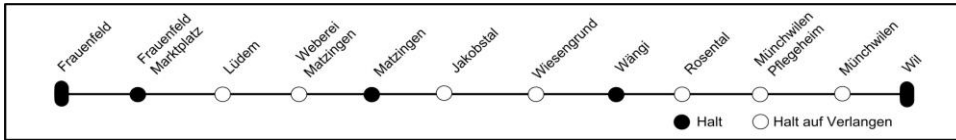

Abfahrt Bahnhof Wil FWB

gültig vom 09. Dezember 2018 bis 14. Dezember 2019

04 00 - 05 59

Zeit	nach	Gleis
Ⓐ 4 24	S15 Frauenfeld	11
✕ 5 11	S15 Frauenfeld	11
5 41	S15 Frauenfeld	Ⓐ 11 Ⓒ 12

11 00 - 11 59

Zeit	nach	Gleis
11 11	S15 Frauenfeld	11
11 41	S15 Frauenfeld	11

17 00 - 17 59

Zeit	nach	Gleis
Ⓐ 17 03	S15 Wängi	12
17 11	S15 Frauenfeld	11
Ⓐ 17 33	S15 Wängi	12
17 41	S15 Frauenfeld	11

23 00 - 23 59

Zeit	nach	Gleis
23 11	S15 Frauenfeld	11

06 00 - 06 59

Zeit	nach	Gleis
Ⓐ 6 03	S15 Wängi	12
6 11	S15 Frauenfeld	11
Ⓐ 6 33	S15 Wängi	12
6 41	S15 Frauenfeld	11

12 00 - 12 59

Zeit	nach	Gleis
12 11	S15 Frauenfeld	11
12 41	S15 Frauenfeld	11

18 00 - 18 59

Zeit	nach	Gleis
Ⓐ 18 03	S15 Wängi	12
18 11	S15 Frauenfeld	11
Ⓐ 18 33	S15 Wängi	12
18 41	S15 Frauenfeld	11

00 00 - 01 59

Zeit	nach	Gleis
Ⓙ 0 19	S15 Frauenfeld	11
Ⓙ 1 23	SN Frauenfeld	11

07 00 - 07 59

Zeit	nach	Gleis
Ⓐ 7 03	S15 Wängi	12
7 11	S15 Frauenfeld	11
Ⓐ 7 33	S15 Wängi	12
7 41	S15 Frauenfeld	11

13 00 - 13 59

Zeit	nach	Gleis
13 11	S15 Frauenfeld	11
13 41	S15 Frauenfeld	11

19 00 - 19 59

Zeit	nach	Gleis
Ⓐ 19 03	S15 Wängi	12
19 11	S15 Frauenfeld	11
19 41	S15 Frauenfeld	11

02 00 - 03 59

Zeit	nach	Gleis
Ⓙ 2 27	SN Frauenfeld	11

08 00 - 08 59

Zeit	nach	Gleis
8 11	S15 Frauenfeld	11
8 41	S15 Frauenfeld	11

14 00 - 14 59

Zeit	nach	Gleis
14 11	S15 Frauenfeld	11
14 41	S15 Frauenfeld	11

20 00 - 20 59

Zeit	nach	Gleis
20 11	S15 Frauenfeld	11
20 41	S15 Frauenfeld	11

Information

Ⓢ **Selbstkontrolle**
Kein Billetverkauf im Zug.
Fahrgäste ohne gültigen Fahrausweis bezahlen einen besonderen Zuschlag.

9 00 - 9 59

Zeit	nach	Gleis
9 11	S15 Frauenfeld	11
9 41	S15 Frauenfeld	11

15 00 - 15 59

Zeit	nach	Gleis
15 11	S15 Frauenfeld	11
15 41	S15 Frauenfeld	11

21 00 - 21 59

Zeit	nach	Gleis
21 11	S15 Frauenfeld	11
21 41	S15 Frauenfeld	11

Zeichenerklärung

SN S-Bahn Nachtlinie Mit Zuschlag Ⓢ
Ⓐ Montag - Freitag ohne allg. Feiertage
Ⓒ Samstage, Sonn- und allg. Feiertage
✕ Montag - Samstag ohne allg. Feiertage
† Sonntage und allg. Feiertage
Ⓙ Nächte Freitag/Samstag und Samstag/Sonntag, sowie Nächte 31 Dez/1 Jan, 18/19, 21/22 Apr, 30 Apr/1 Mai, 29/30, 30/31 Mai, 9/10 Jun, 31 Jul/1 Aug, 31 Okt/1 Nov;
Ⓙ mit Zuschlag
Allgemeine Feiertage sind: 1 und 2 Jan, Karfreitag, Ostermontag, Auffahrt, Pfingstmontag, 1 Aug, 25 und 26 Dez

10 00 - 10 59

Zeit	nach	Gleis
10 11	S15 Frauenfeld	11
10 41	S15 Frauenfeld	11

16 00 - 16 59

Zeit	nach	Gleis
16 11	S15 Frauenfeld	11
16 41	S15 Frauenfeld	11

22 00 - 22 59

Zeit	nach	Gleis
22 11	S15 Frauenfeld	11
22 41	S15 Frauenfeld	11