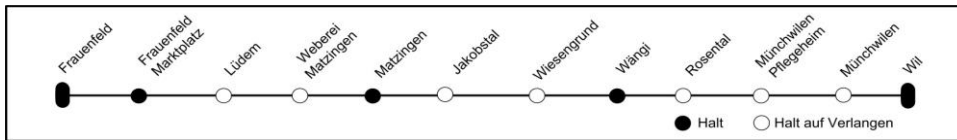

22 00 - 22 59

Zeit	nach	Gleis
22 06	S15 Wil	2
22 19	S15 Frauenfeld	1
22 36	S15 Wil	2
22 49	S15 Frauenfeld	1

Abfahrt Bahnhof Münchwilen Pfliegheim

Frauenfeld-Wil-Bahn **fwb**

gültig vom 09. Dezember 2018 bis 14. Dezember 2019