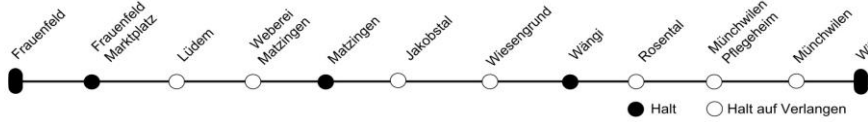

16 00 - 16 59

Zeit	nach
16 02	S15 Frauenfeld
16 23	S15 Wil
16 32	S15 Frauenfeld
16 53	S15 Wil

22 00 - 22 59

Zeit	nach
22 02	S15 Frauenfeld
22 23	S15 Wil
22 32	S15 Frauenfeld
22 53	S15 Wil

Abfahrt Bahnhof Weberei Matzingen