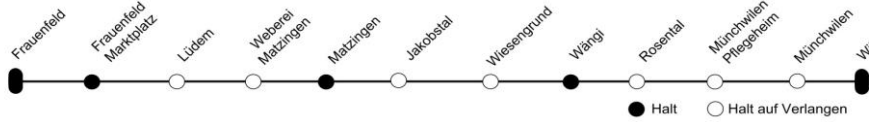

Abfahrt Bahnhof Rosental

Frauenfeld-Wil-Bahn **fwb**

gültig vom 09. Dezember 2018 bis 14. Dezember 2019

04 00 - 05 59

Zeit	nach	Gleis
Ⓐ 4 32	S15 Frauenfeld	1
✱ 5 19	S15 Frauenfeld	1
Ⓐ 5 36	S15 Wil	2
5 49	S15 Frauenfeld	1