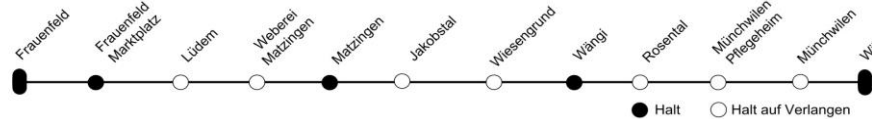

⌚ mit Zuschlag

Allgemeine Feiertage sind: 1 und 2 Jan, Karfreitag, Ostermontag, Auffahrt, Pfingstmontag, 1 Aug, 25 und 26 Dez

10 00 - 10 59

Zeit	nach	Gleis
10 19	S15 Wil	11
10 49	S15 Wil	11

16 00 - 16 59

Zeit	nach	Gleis
16 19	S15 Wil	11
16 49	S15 Wil	11

22 00 - 22 59

Zeit	nach	Gleis
22 19	S15 Wil	11
22 49	S15 Wil	11

Abfahrt Bahnhof Frauenfeld Marktplatz

Frauenfeld-Wil-Bahn **fwb**

gültig vom 09. Dezember 2018 bis 14. Dezember 2019

04 00 - 05 59		11 00 - 11 59		17 00 - 17 59		23 00 - 23 59	
Zeit	nach	Zeit	nach	Zeit	nach	Zeit	nach
Ⓐ 4 46	S15 Frauenfeld	11 05	S15 Frauenfeld	17 05	S15 Frauenfeld	23 05	S15 Frauenfeld
Ⓐ 5 21	S15 Wil	11 21	S15 Wil	17 21	S15 Wil	23 21	S15 Wil
✕ 5 35	S15 Frauenfeld	11 35	S15 Frauenfeld	17 35	S15 Frauenfeld	23 35	S15 Frauenfeld
✕ 5 51	S15 Wil	11 51	S15 Wil	17 51	S15 Wil	23 51	S15 Wil