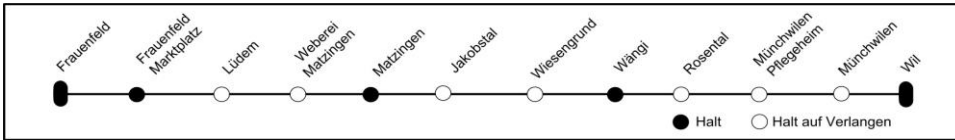

Zeit	nach
22 26	S15 Wil
22 29	S15 Frauenfeld
22 56	S15 Wil
22 59	S15 Frauenfeld

Allgemeine Feiertage sind: 1 und 2 Jan, Karfreitag, Ostermontag, Auffahrt, Pfingstmontag, 1 Aug, 25 und 26 Dez

Abfahrt Bahnhof Matzingen